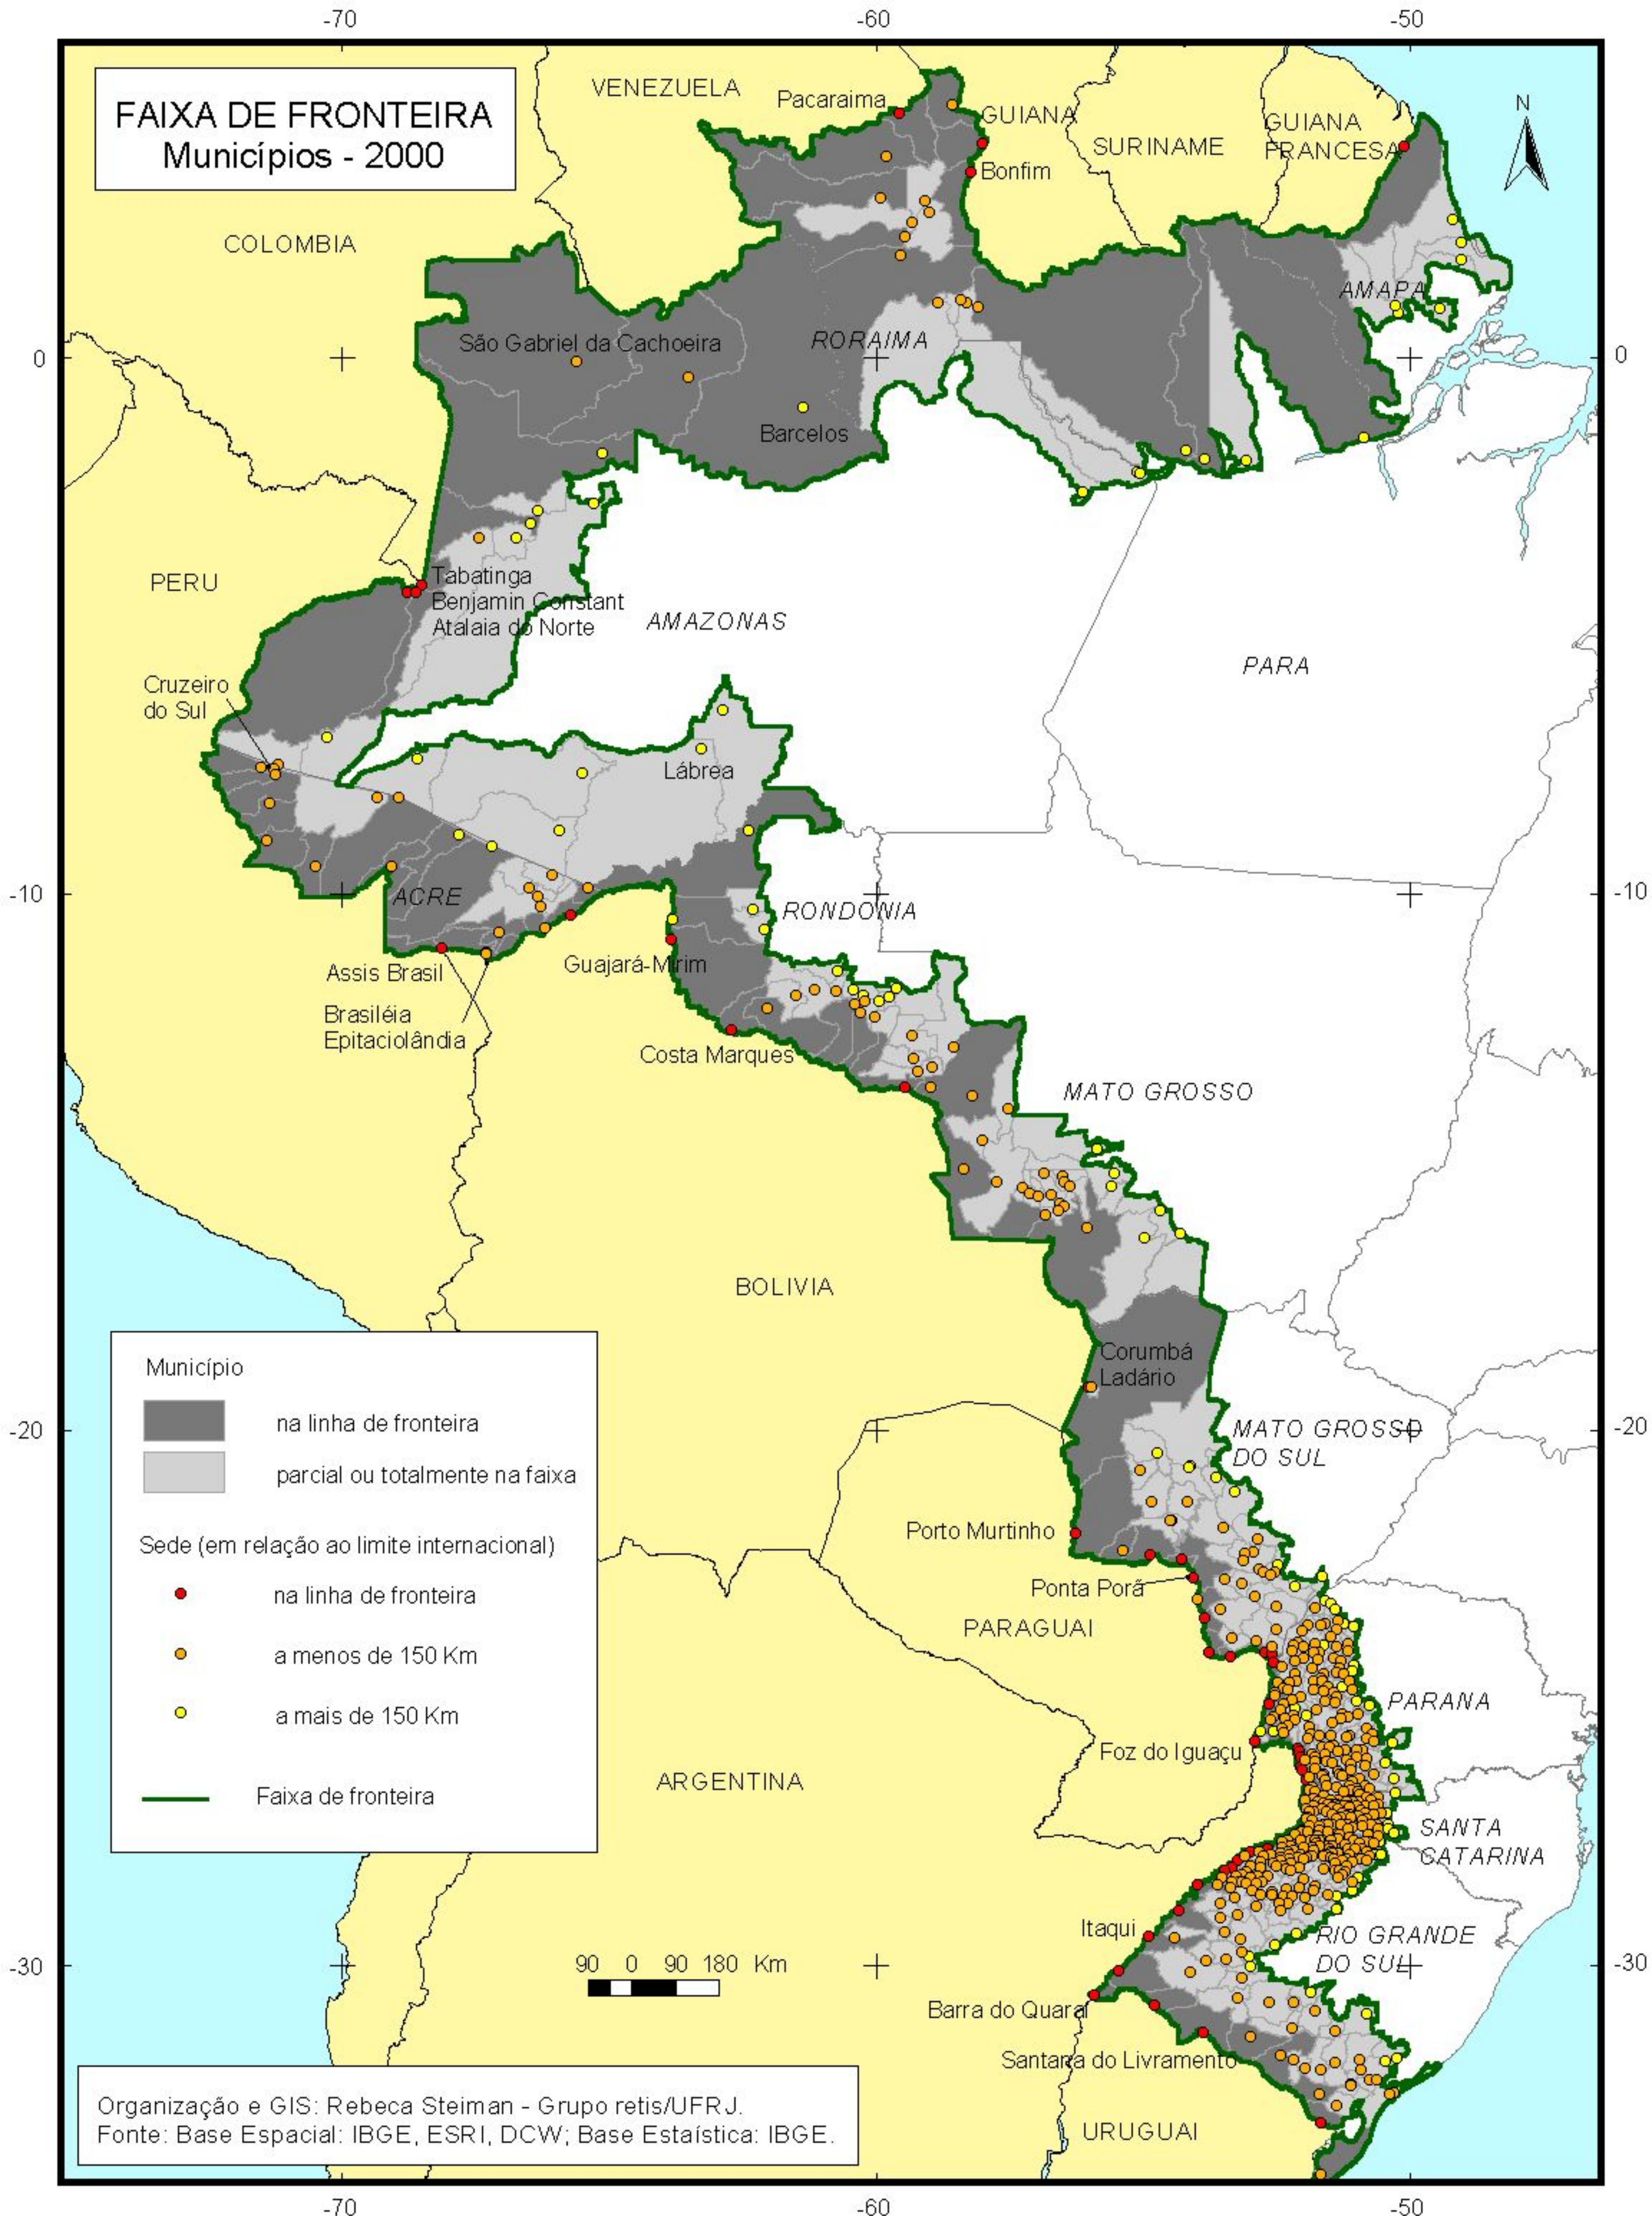

FAIXA DE FRONTEIRA Municípios - 2000

Município	
	na linha de fronteira
	parcial ou totalmente na faixa

Sede (em relação ao limite internacional)	
	na linha de fronteira
	a menos de 150 Km
	a mais de 150 Km

	Faixa de fronteira
---	--------------------

Organização e GIS: Rebeca Steiman - Grupo retis/UFRJ.
 Fonte: Base Espacial: IBGE, ESRI, DCW; Base Estatística: IBGE.