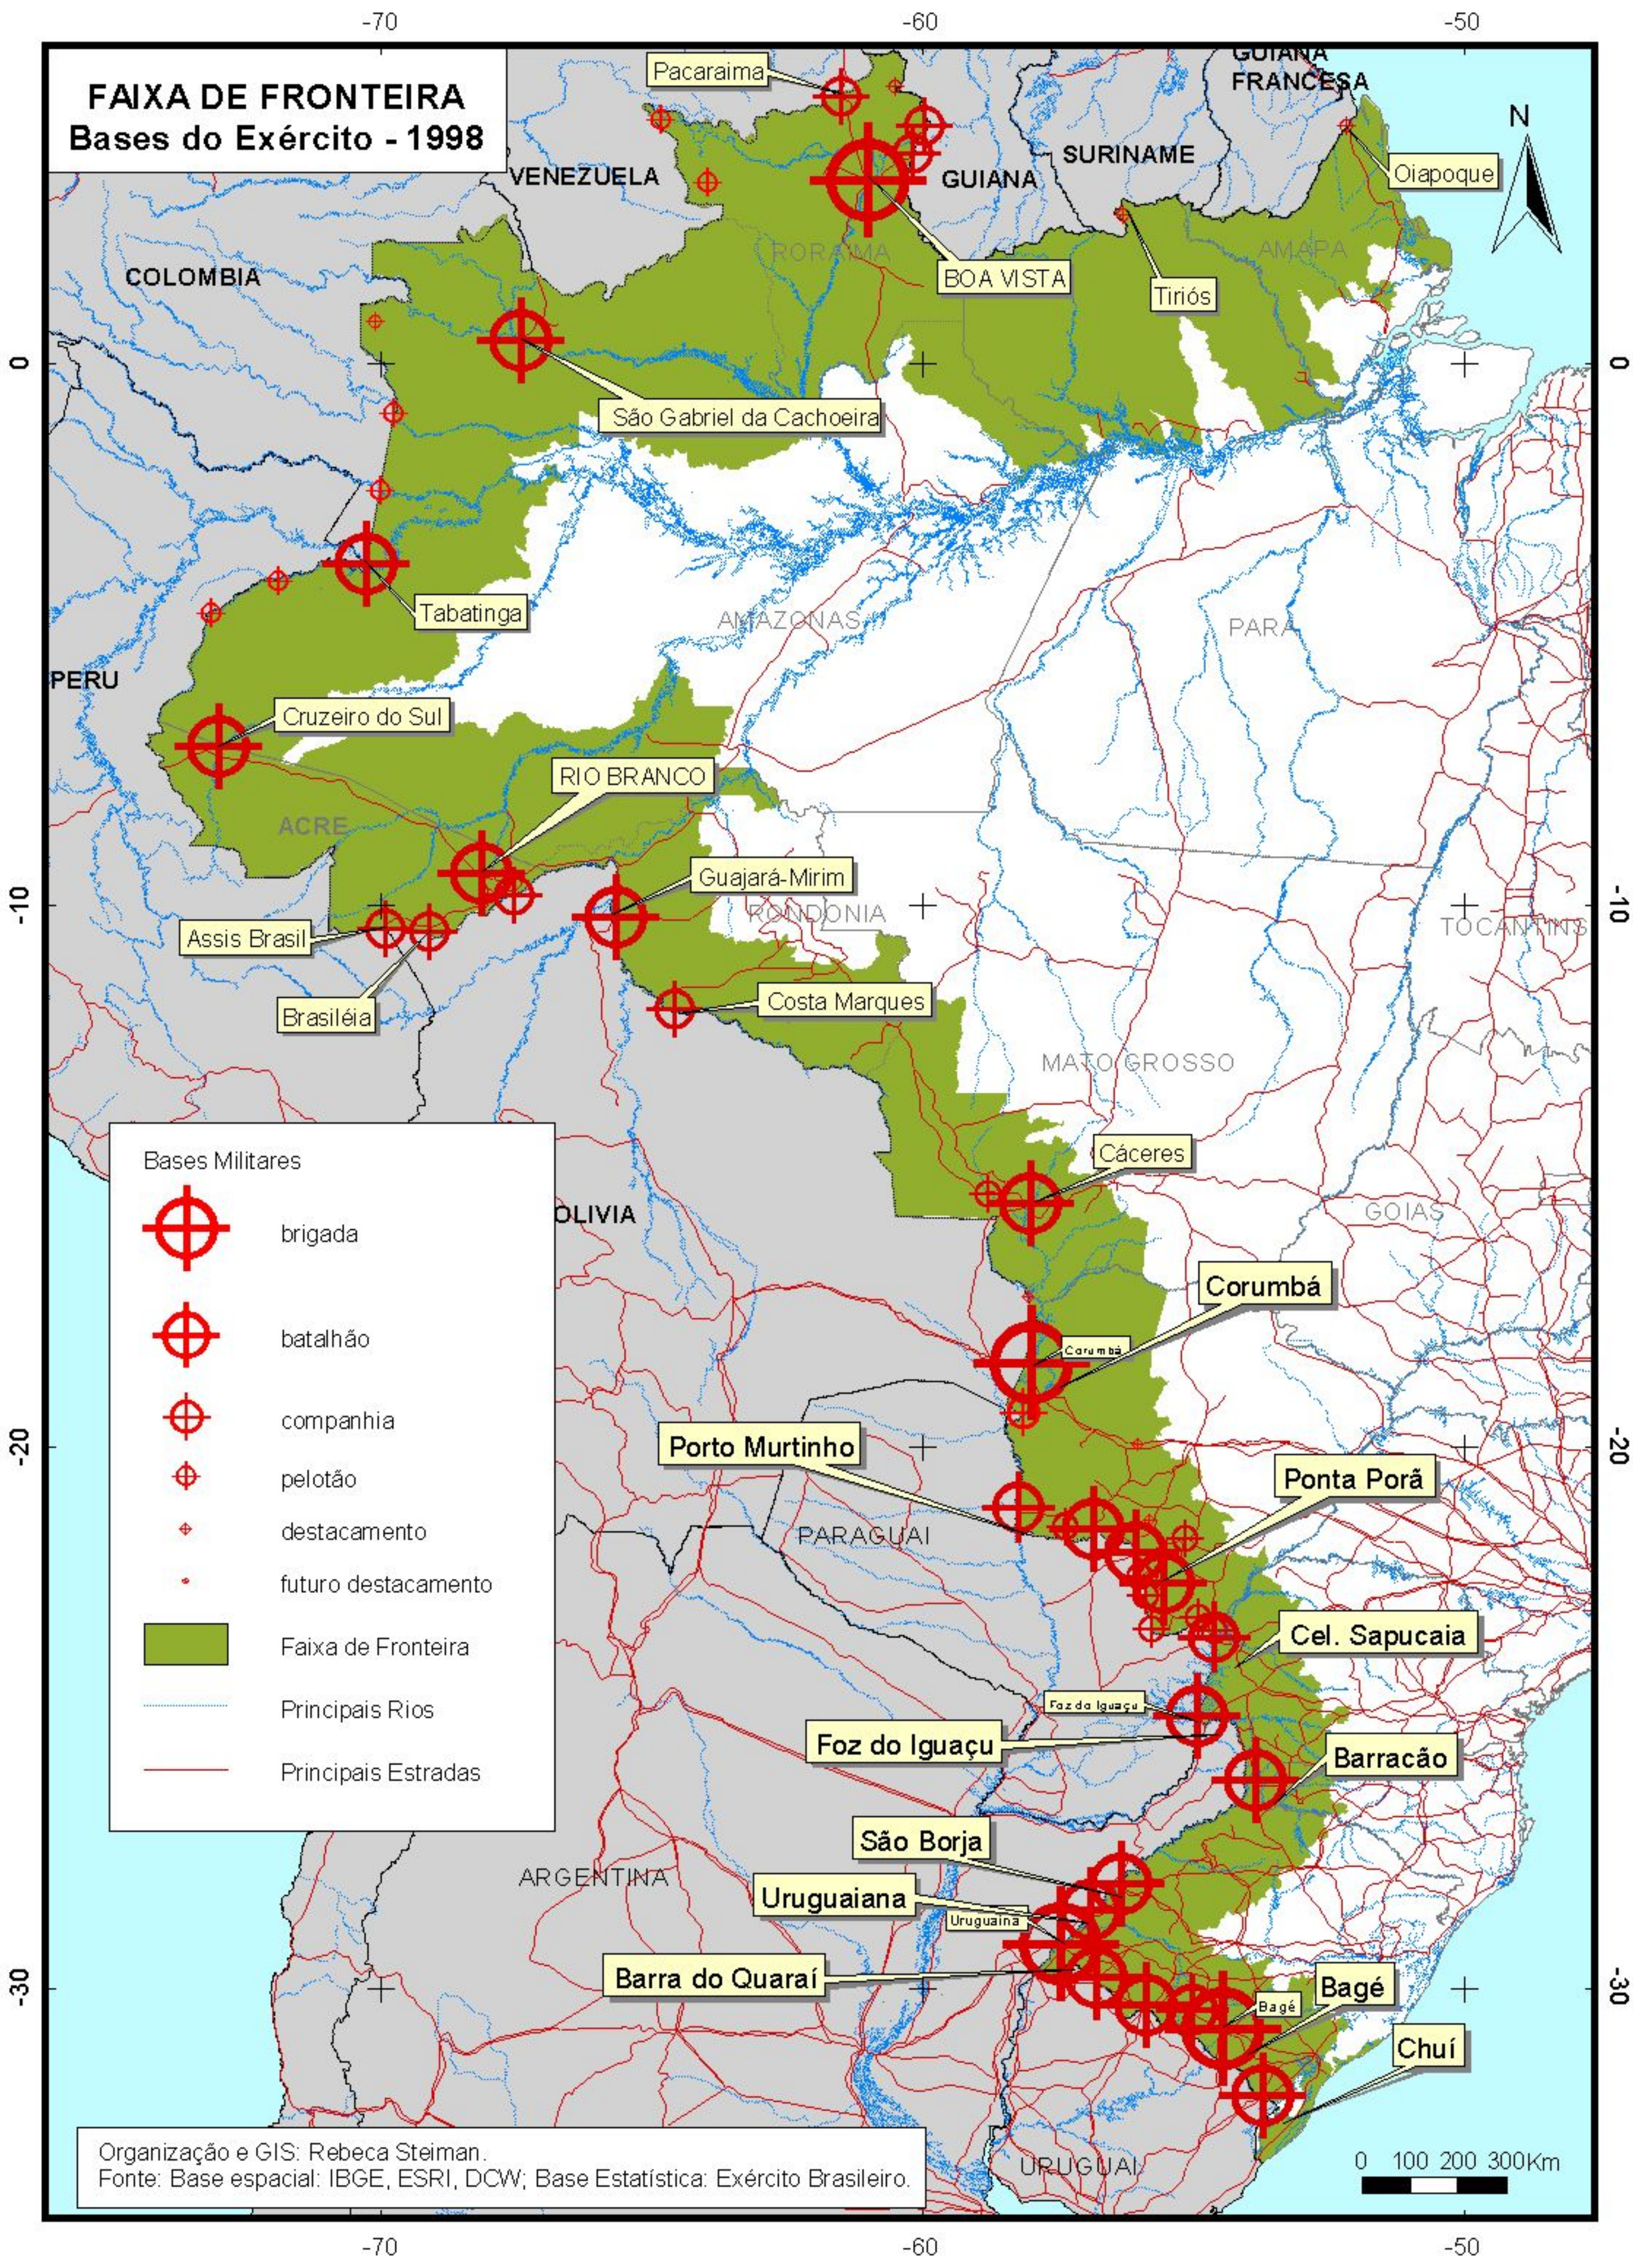

FAIXA DE FRONTEIRA Bases do Exército - 1998

Organização e GIS: Rebeca Steiman.
Fonte: Base espacial: IBGE, ESRI, DCW; Base Estatística: Exército Brasileiro.

0 100 200 300Km