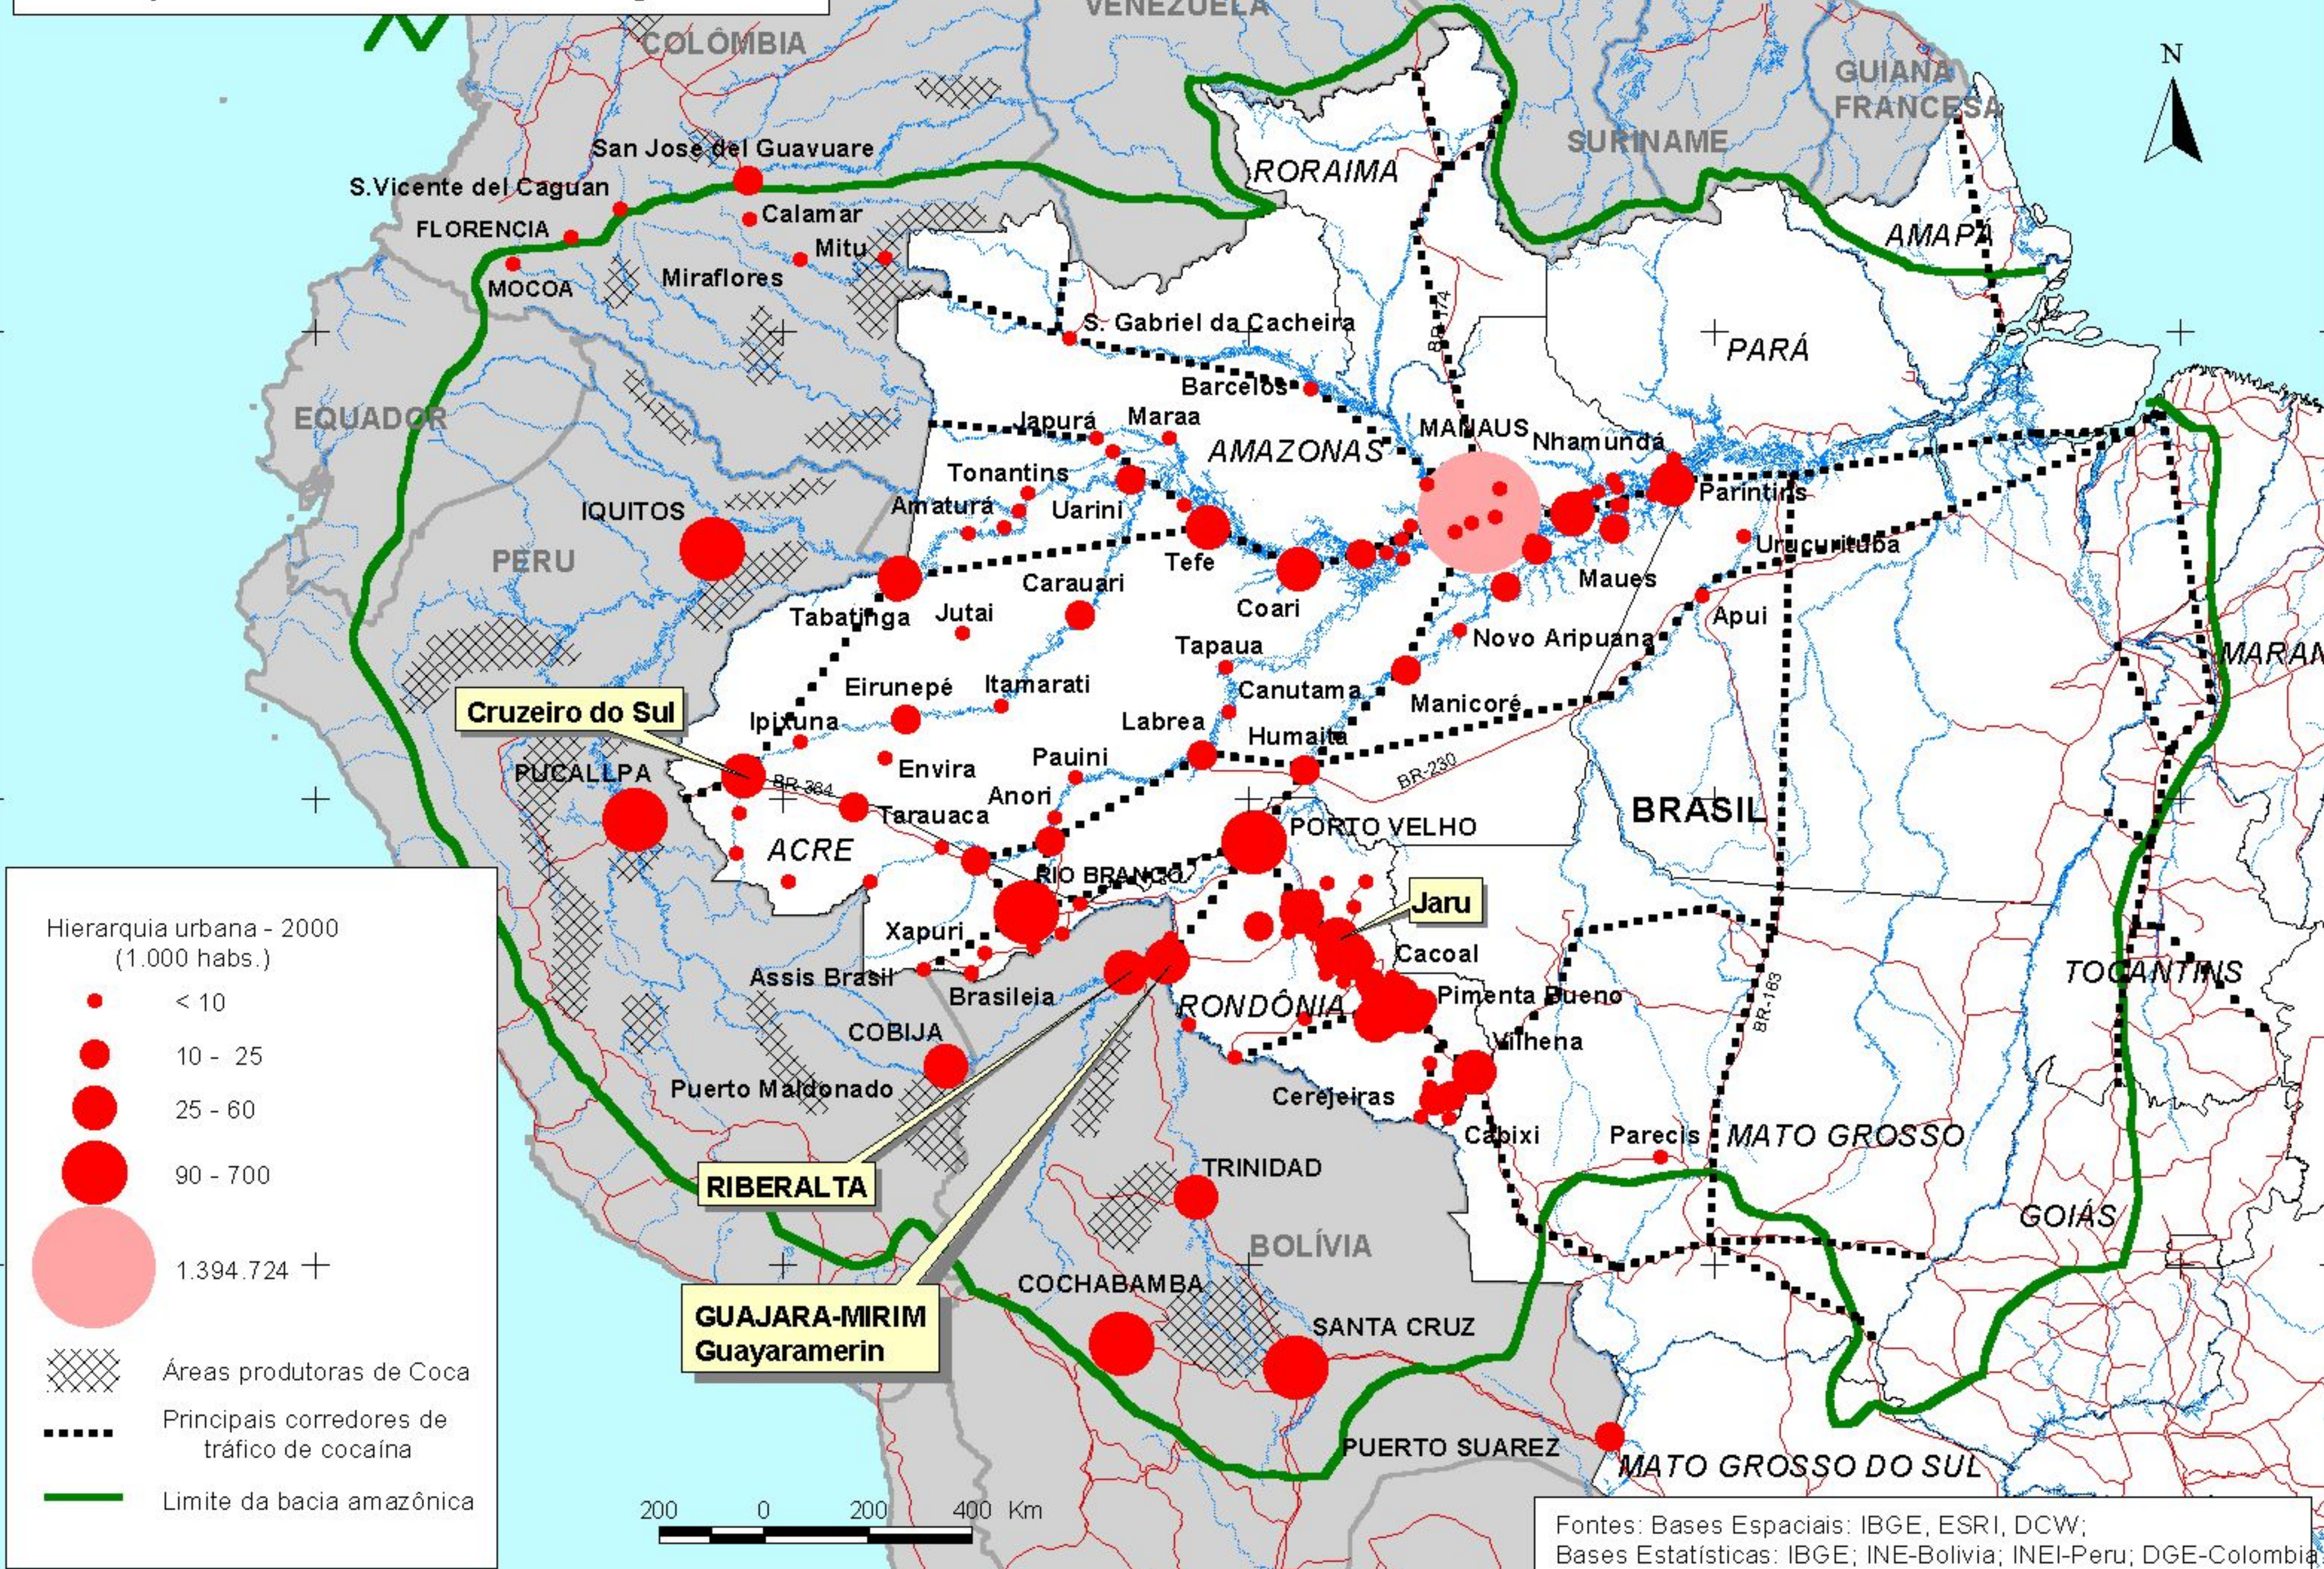

# Hierarquia Urbana e Tráfico de Drogas - 2000

Hierarquia urbana - 2000  
(1.000 hab.s.)

- < 10
- 10 - 25
- 25 - 60
- 90 - 700
- 1.394.724 +

- Áreas produtoras de Coca
- Principais corredores de tráfico de cocaína
- Limite da bacia amazônica

200 0 200 400 Km

Fontes: Bases Espaciais: IBGE, ESRI, DCW;  
Bases Estatísticas: IBGE; INE-Bolivia; INEI-Peru; DGE-Colombia