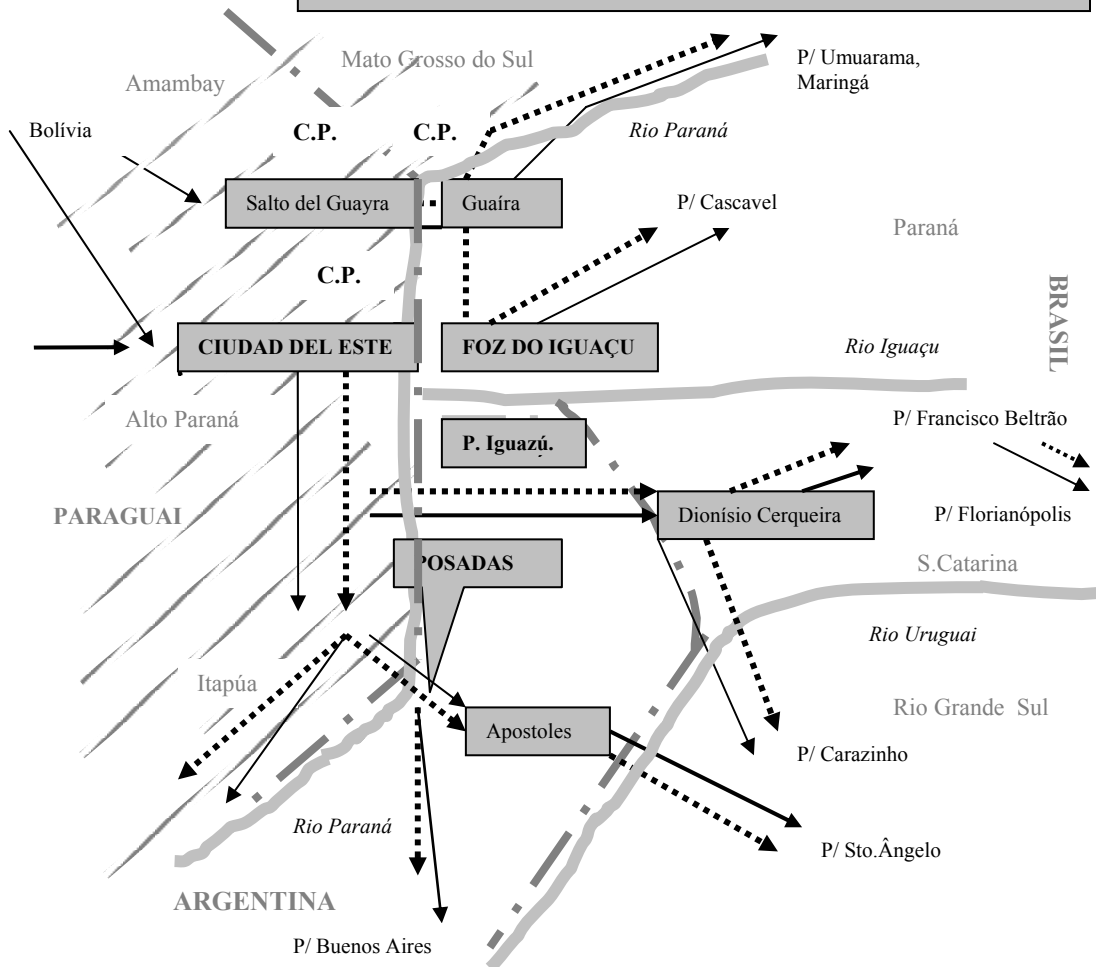

**DROGAS ILEGAIS NA TRÍPLICE FRONTEIRA
FOZ DO IGUAÇU – CIUDAD DEL ESTE – PUERTO IGUAZU**

Fonte: G.Rauber (Sudromis-Arg.), 2002. Trabalho de campo, 2001. Elab.L.Machado – Grupo Retis, UFRJ, CNPq